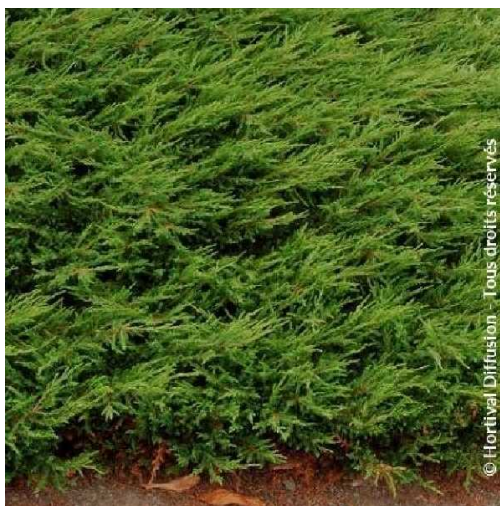

GENEVRIER Commun Repanda

JUNIPERUS Communis Repanda

DESCRIPTION

Excellent couvre sol verttrès étalée à végétation dense tapissante. Idéal pour rocaille.

CRITÈRES

-  Gris
-  Moyenne
-  3 Au M²
-  Mi-Ombre, Plein Soleil
-  Persistant
-  Moins De 50cm
-  Moins De 50cm
-  Tapissant
-  Rocaille