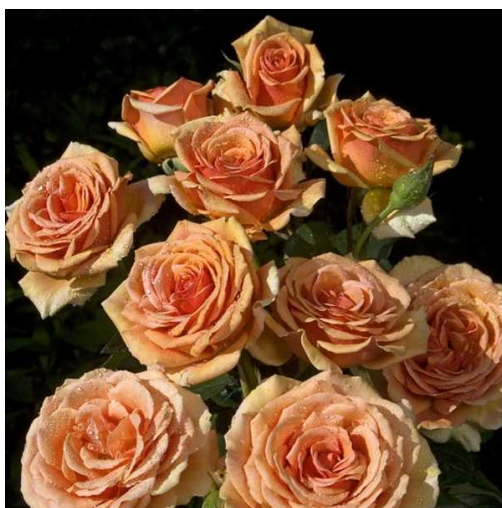

ROSIER Buisson Anthony Meilland

ROSIER Buisson Anthony Meilland ®

DESCRIPTION

Rosier aux coloris lumineux, très vigoureux et remontant.

CRITÈRES

-  Modéré
-  Rustique
-  Jaune
-  Entre 30cm et 50cm
-  Mi-Ombre, Plein Soleil
-  Caduc
-  Doubles, Grandes
-  Entre 0,80m et 1m
-  MEILLAND
-  Moins De 50cm
-  Leger
-  De Mai Jusqu'aux Gelées, Printemps
-  Buissonnant