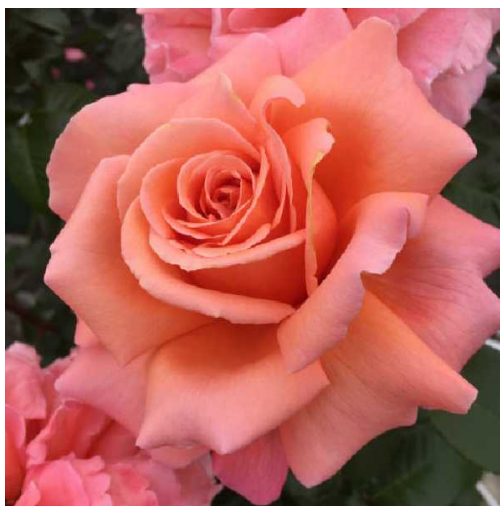

ROSIER Buisson Parfum de Loire ®

ROSIER Buisson Parfum de Loire ®

DESCRIPTION

Rosier buisson à grandes fleurs doubles turbinées orange saumoné.

CRITÈRES

-  Modéré
-  Rustique
-  Orange, Rose
-  Entre 30cm et 50cm
-  Mi-Ombre, Plein Soleil
-  Caduc
-  Doubles, Grandes
-  Entre 0, 80m et 1m
-  SELECT ROSES 2020
-  Moins De 50cm
-  Intense
-  De Mai Jusqu'aux Gelées, Printemps
-  Buissonnant
-  Tout Types De Sol
-  Odorant, Talus, Bac, Bordure, Fleurie, Fleurs