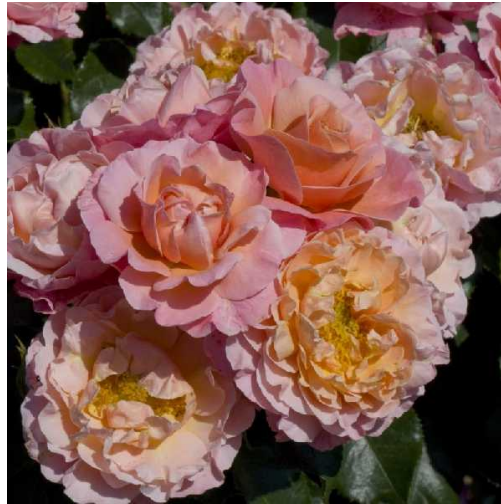

ROSIER Polyantha Marie Curie ®

ROSIER Polyantha Marie Curie ®

DESCRIPTION

Un excellent rosier pour bordures. Floraison abondante et parfumée, feuillage brillant et résistant.

CRITÈRES

-  Modéré
-  Rustique
-  Rose
-  Entre 50cm et 80cm
-  Mi-Ombre, Plein Soleil
-  Caduc
-  Groupées
-  Entre 0, 80m et 1m
-  MEILLAND
-  Entre 50cm et 80cm
-  Leger
-  De Mai Jusqu'aux Gelées, Printemps
-  Tapissant
-  Tout Types De Sol