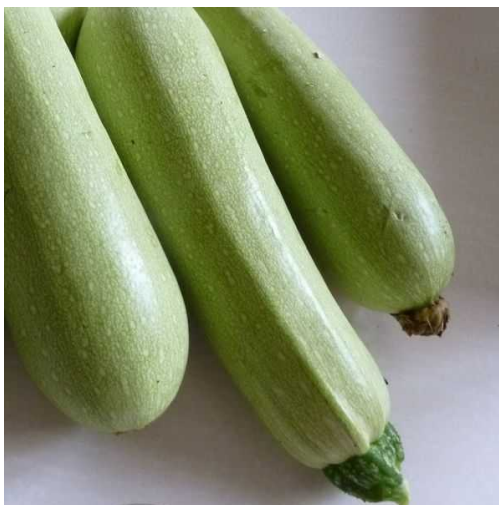

COURGETTE Longue Verte Claire

DESCRIPTION

Variété vigoureuse d'excellente qualité gustative.
Chair blanche.

CRITÈRES

-  Vert Clair
-  Longue
-  Aqueuse, Savoureuse
-  Poêlé, Rapés, Soupe, Farcie

Conditionnement

Pot 11cm

Taille

Tarif

2,10 €

www.pepinieres-follin.com