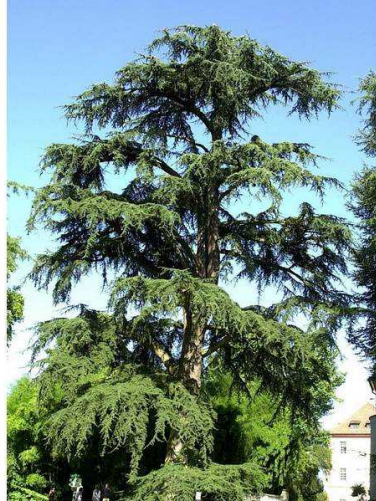

CEDRE du Liban

CEDRUS LIBANI

DESCRIPTION

C'est le cèdre du Liban au port tabulaire majestueux. Il est d'abord pyramidal, puis ses branches s'étaient et deviennent presque horizontales, parfois aussi grosses que le tronc.

CRITÈRES

-  Persistant
-  Vert
-  Moyenne
-  Plein soleil, Mi-ombre
-  Plus de 10m
-  Plus de 10m
-  Conique/pyramidal
-  Isolé

Conditionnement

C50 litres

Taille

150/175 cm

Tarif

150,00 €