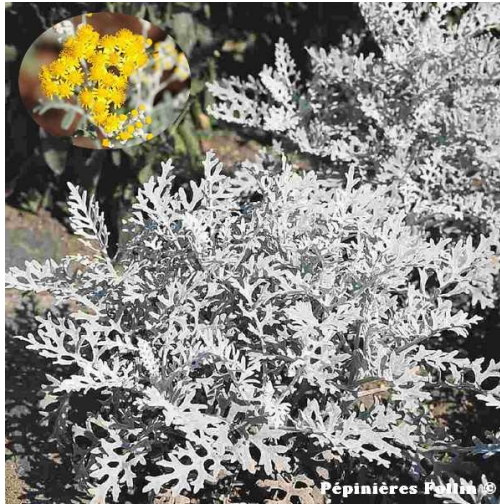

CINERAIRE Maritime

CINERARIA Maritima

DESCRIPTION

La cinéraire maritime, parfois appelée cinéraire argentée offre un feuillage au ton gris métal très décoratif.

CRITÈRES

-  Jaune
-  Printemps, Eté
-  Soleil
-  Persistant
-  Entre 30 et 50cm
-  Rocaille, Bordure, Muret, Mur