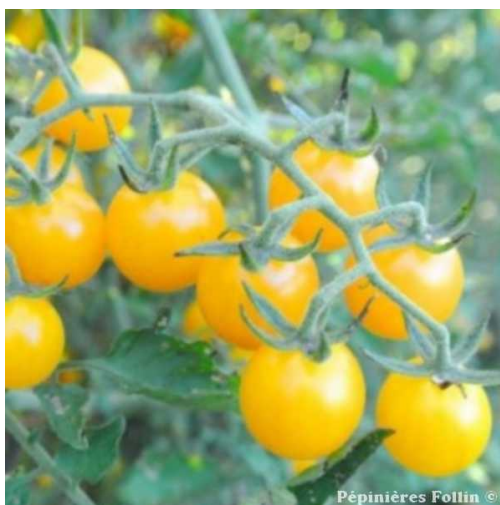

TOMATES Cerise Groseille Jaune

DESCRIPTION

Très productive, les fruits de 20 g s'assemblent en longs bouquets échevelés.

CRITÈRES

-  Jaune
-  Ronds
-  Acidulé, Sucrée
-  Moyenne
-  Moyens
-  Apéritif

Conditionnement

Pot 11cm

Taille

Néant

Tarif

2,10 €

www.pepinieres-follin.com