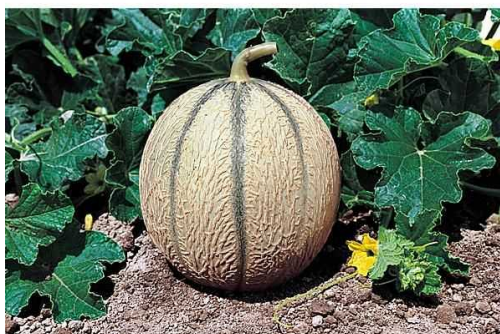

MELON Brodé

DESCRIPTION

Type Charentais brodé il résiste aux principales maladies,
Extra pour la culture de jardin et sous abri. Excellent qualité.

CRITÈRES

-  Brodé à Chair Orange
-  Juteuse, Chair, Colorée
-  Confiture, Dessert, Entrée, Salades

Conditionnement

Pot 11 cm

Taille

Tarif

2,10 €

www.pepinieres-follin.com