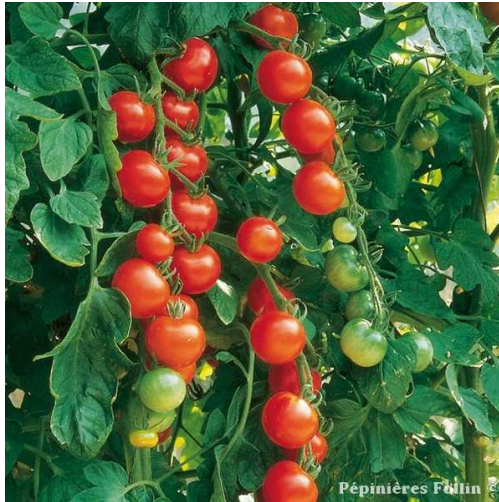

TOMATES Cerise Supersweet 100

DESCRIPTION

Très productive et résistante à l'éclatement. Fruit de 20 g longue en grappe.

CRITÈRES

-  Rouge
-  Ronds
-  Doux, Chair Savoureuse
-  Moyenne
-  Petit
-  Apéritif