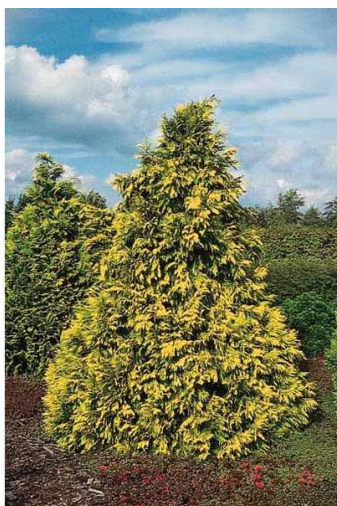

CYPRES de Lawson Stardust

CHAMAECYPARIS lawsoniana Stardust

DESCRIPTION

Conifère conique et régulier à la silhouette très élancée. Feuillage doré très élégant.

CRITÈRES

-  Persistant
-  Vert
-  Lente
-  Plein soleil, Mi-ombre
-  Entre 3 et 5m
-  Entre 4 et 6m
-  Conique/pyramidal
-  Isolé