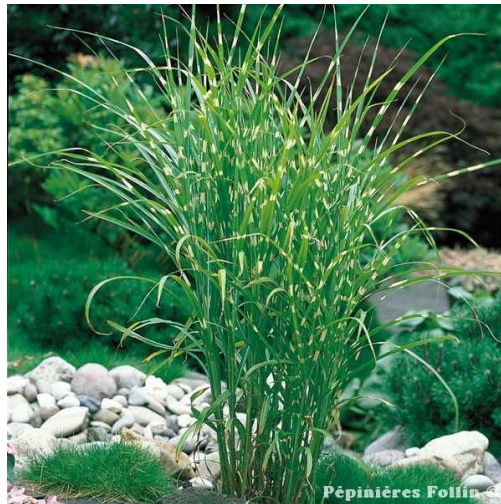

ROSEAU de Chine Zebrinus

MISCANTHUS sinensis Zebrinus

DESCRIPTION

Ce miscanthus, à port ample et arquée, se distingue par un feuillage en bandes horizontales crème ou jaune pâle. Il possède des épillets blancs et dressés en fin d'été ou début d'automne.

CRITÈRES

-  Blanc
-  Automne
-  Soleil
-  Caduc
-  Jusqu'à 1.50m
-  Fleur à Couper, Isolé, Massif

Conditionnement

C4 litres

Taille

Touffe

Tarif

9,80 €