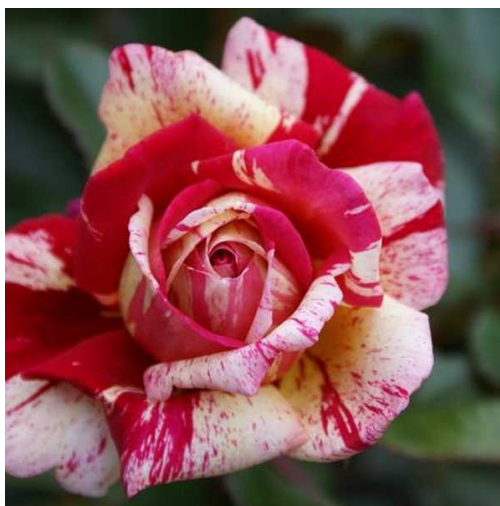

ROSIER Buisson Broceliande ®

ROSIER Buisson Broceliande ®

DESCRIPTION

Rosier à grandes fleurs, rose bariolées. Parfum puissant, fruité. Bonne résistance aux maladies

CRITÈRES

-  Modéré
-  Rustique
-  Bariolé, Rose
-  Entre 30cm et 50cm
-  Mi-Ombre, Plein Soleil
-  Caduc
-  Doubles, Grandes
-  Entre 0, 80m et 1m
-  NIRP
-  Moins De 50cm
-  Intense
-  De Mai Jusqu'aux Gelées, Printemps
-  Buisonnant
-  Tout Types De Sol
-  Fleurie, Fleurs Coupées, Isolé, Jardinières,