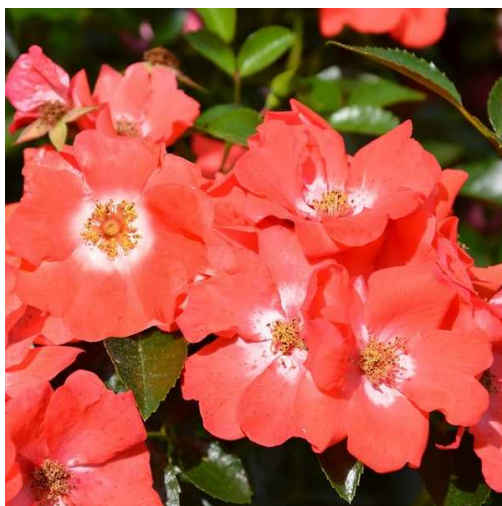

Décorosier ISALIA ®

Décorosier ISALIA ®

DESCRIPTION

Rosier à port recouvrant, idéal pour vos talus, massifs, bordures...

Bonne résistance aux maladies.

CRITÈRES

-  Modéré
-  Rustique
-  Orange
-  3 à 4 Au M²
-  Mi-Ombre, Plein Soleil
-  Caduc
-  Groupées, Simples
-  Entre 60cm et 80cm
-  DECOROSIER
-  De Mai Jusqu'aux Gelées, Printemps
-  Tapissant
-  Tout Types De Sol
-  Massifs, Talus, Bordure