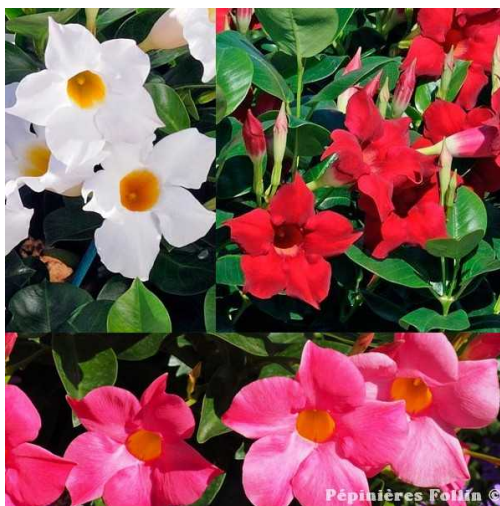

DIPLADENIA

MANDEVILLA

DESCRIPTION

Variété offrant une floraison abondante et de longue durée, mise en valeur par un feuillage lustré et persistant. Elle participera au décor de la terrasse ou du balcon du printemps à l'automne.

CRITÈRES

-  Variées
-  Soleil
-  Vert
-  Mai Aux Gelées
-  Droit
-  Bac et Potée, Jardinières, Massifs, Suspensions

| Conditionnement | Taille | Tarif |
|-----------------|----------|---------|
| Pot 10 | | 6,90 € |
| Pot 13cm | | 15,40 € |
| Pot 14cm | Espalier | 24,00 € |
| Susp 23cm | Néant | 39,70 € |
| Néant | Tige | 65,90 € |