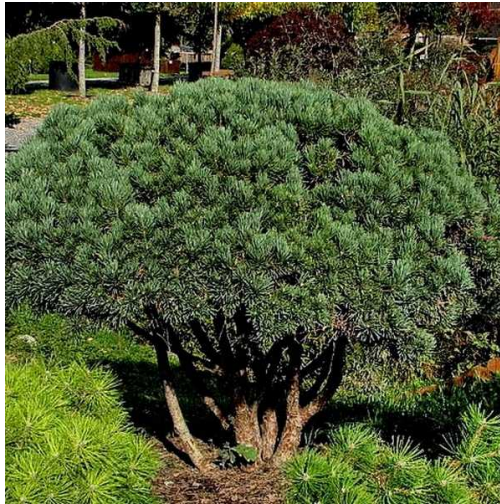

PIN Sylvestre Waterer

PINUS Sylvestris Watereri

DESCRIPTION

Conifère de rocaille vert-bleu ayant une belle écorce. Port compact permettant de donner une couleur vertes en hiver.

CRITÈRES

-  Vert, Bleu
-  Lente
-  Entre 1m et 2m
-  Mi-Ombre, Plein Soleil
-  Persistant
-  Entre 0.80m et 1m
-  Entre 1m et 2m
-  Arrondi/boule
-  Bac, Rocaille