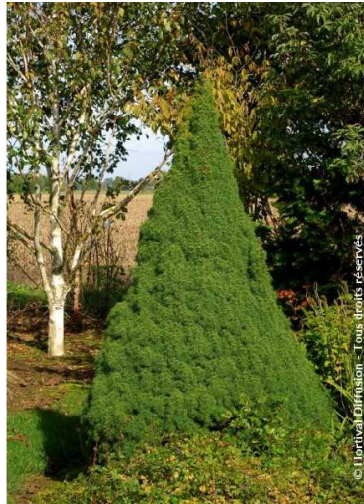

EPICEA Conique Blanc

PICEA Glauca Conica

DESCRIPTION

Epicea nain formant un cône très dense. A mettre en valeur en isolé, rocaille ou bac.

CRITÈRES

-  Vert
-  Lente
-  Entre 0.80m et 1m
-  Mi-Ombre, Plein Soleil
-  Persistant
-  Entre 1m et 2m
-  Entre 0.80m et 1m
-  Pyramidal, Conique
-  Isolé, Rocaille