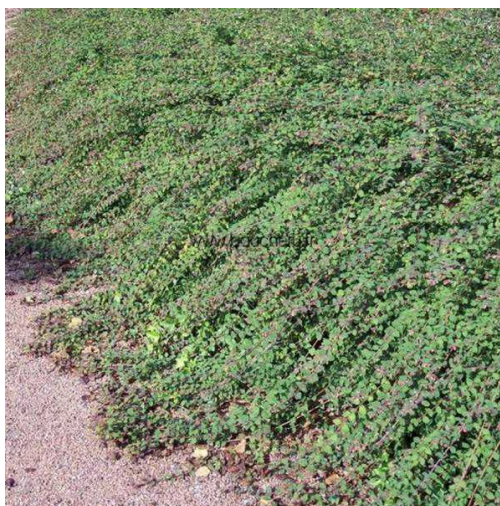

# SYMPHORINE Rampante Hancock

SYMPHORICARPOS *Chenaultii*

## DESCRIPTION

Arbuste caduc à croissance rapide à la floraison blanc-rosé en juin. Elle est très décorative par ses fruits roses en hiver. Elle s'adapte en tous sols et toutes expositions, même en sous-bois. Elle s'utilise en rocaille, en couvre-sol.

## CRITÈRES

-  Blanc, Rose
-  3 Au M<sup>2</sup>
-  Plein Soleil, Mi-Ombre
-  Caduc
-  Moins de 50cm
-  Entre 0.50m et 0.80m
-  Été
-  Tapissant
-  Massif, Rocaille, Talus

Conditionnement	Taille	Tarif
C4 litres	Touffe	13,80 €
C7 litres	Touffe	33,90 €