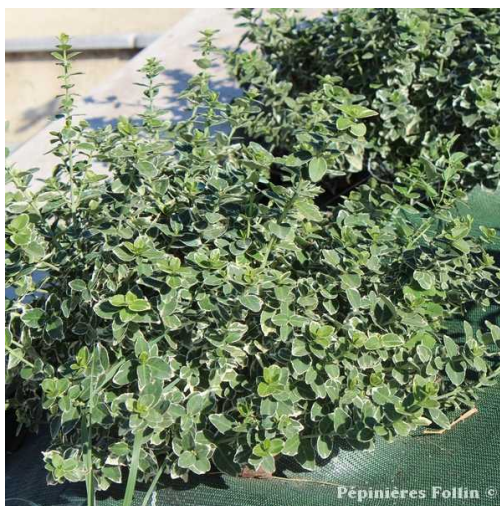

FUSAIN Emerald Gaiety

EUONYMUS fortunei Emerald GAIETY

DESCRIPTION

Arbuste nain tapissant et compact au feuillage panaché de blanc crème et rouge rose en hiver. Il est idéal pour des petites haie, dans un massif ou en bac.

CRITÈRES

-  Préconisé en Dessous De 1 000m D'altitude
-  Moins de 0.50m
-  Mi-Ombre, Plein Soleil
-  Persistant
-  Moins de 50cm
-  Moins de 0.50m
-  Tapissant
-  Bac, Haie Fleurie, Massif, Rocaille, Talus